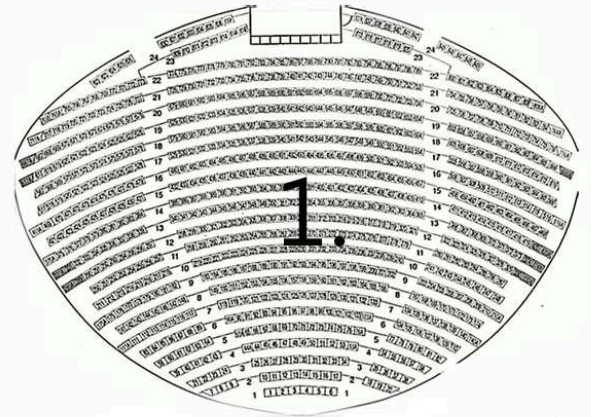

Samppalinnan Kesäteatteri, Turku

1. Katettu katsomo
2. Tuulimylly
3. Katos + pöytiä
4. Yläkahvio 1
5. Katos + pöytiä
6. Anniskelupiste
7. Makkarakoju
8. Yläkahvio 2
9. Jäätelökioski

10. Henkilökuntatilat
11. WC:t
12. Alakahvio
13. Katos + pöytiä
14. Katos + pöytiä
15. Lipunmyynti
16. Alueen sisäänkäynti