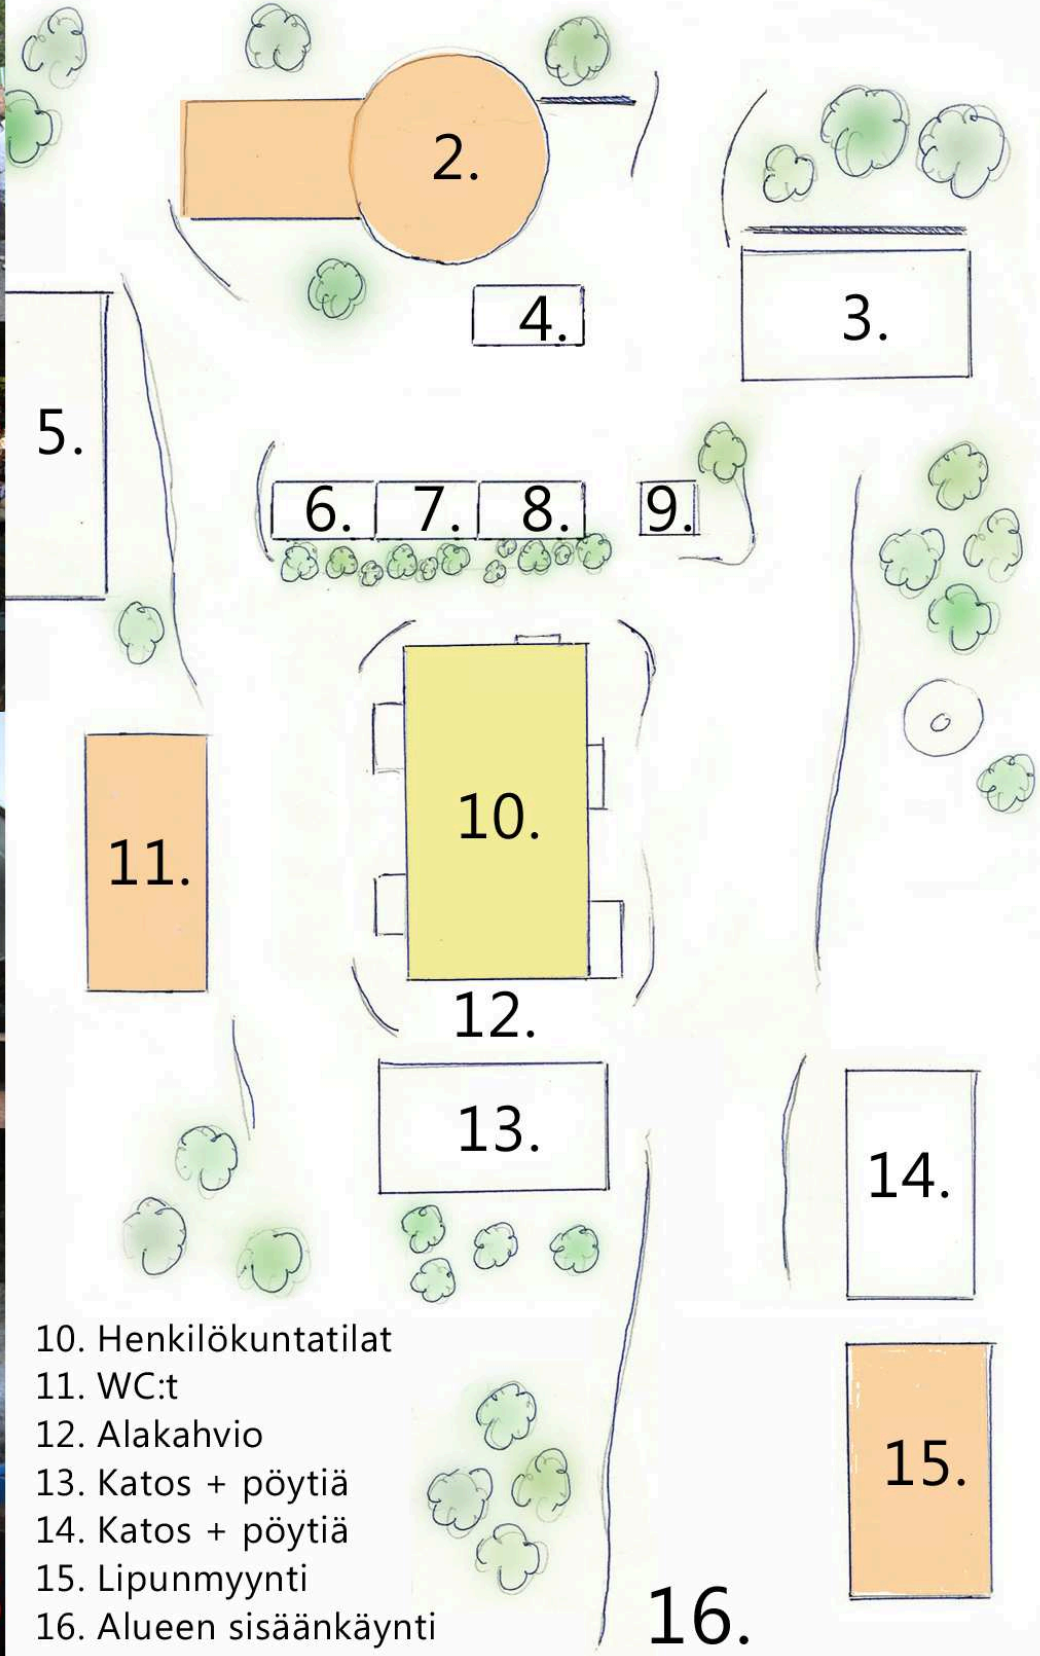

Samppalinnan Kesäteatteri, Turku

1. Katettu katsomo
2. Tuulimylly
3. Katos + pöytiä
4. Yläkahvio 1
5. Katos + pöytiä
6. Anniskelupiste
7. Makkarakoju
8. Yläkahvio 2
9. Jäätelökioski

10. Henkilökuntatilat
11. WC:t
12. Alakahvio
13. Katos + pöytiä
14. Katos + pöytiä
15. Lipunmyynti
16. Alueen sisäänkäynti

16.